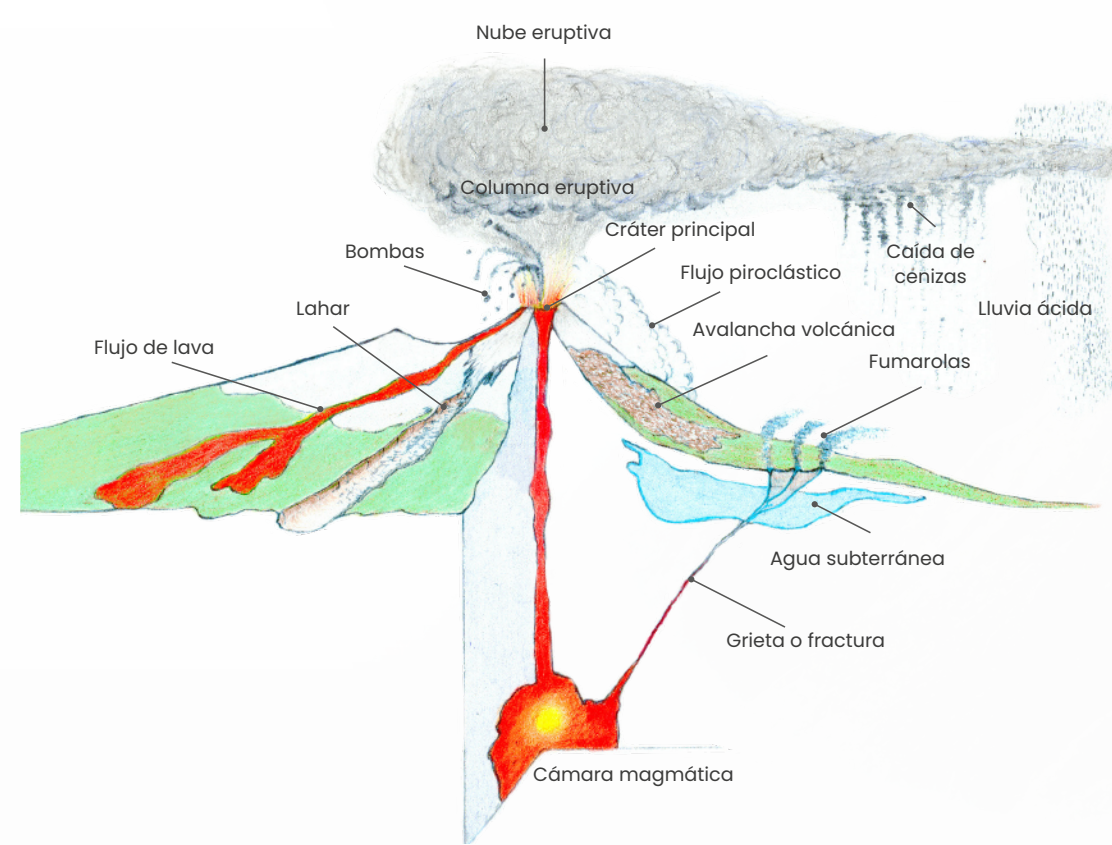

Peligros volcánicos en Patagonia Verde

A continuación te presentamos una importante información para que puedas disfrutar de la naturaleza y la cultura de Patagonia Verde sin comprometer tu seguridad, considerando que en este territorio existen varios volcanes activos: Yate, Hornopirén, Apagado, Huequi, Michinmahuida, Chaitén, Corcovado y Yanteles. Por lo tanto, en un territorio como este, debes estar siempre alerta y, en caso de emergencia, seguir las instrucciones indicadas por las autoridades.

Estos volcanes son monitoreados las 24 horas del día y los 365 días del año por el Observatorio Volcanológico de los Andes del Sur (OVDAS) por medio de una amplia red de equipos altamente especializados. Si prestas atención al semáforo volcánico y sigues las indicaciones oficiales, podrás sentirte siempre seguro.

Ante la eventualidad de un temblor o indicios de actividad volcánica en cualquier punto de la Patagonia Verde, dirígete a las zonas seguras, las cuales están señaladas en el mapa de peligros volcánicos. En este mapa, los colores representan los distintos niveles de peligro de las áreas que podrían ser afectadas por coladas de lavas y/o lahares. Además, se muestran los límites externos de las zonas que pueden ser cubiertas por piroclastos de caída.

Tipos de volcanes de Patagonia Verde

Para conocer los fabulosos volcanes de Patagonia Verde te invitamos a recorrer las georrutas **1** (Yate, Hornopirén, Michinmahuida y Corcovado); **5** (Yate); **6** (Hornopirén); **11**, **14** y **15** (Michinmahuida); **12** (Chaitén); **13** (Chaitén y Corcovado); y **20** (Yanteles). Al final de esta guía encontrarás importante información sobre los peligros geológicos de Patagonia Verde, incluyendo los peligros volcánicos y de remociones en masa.