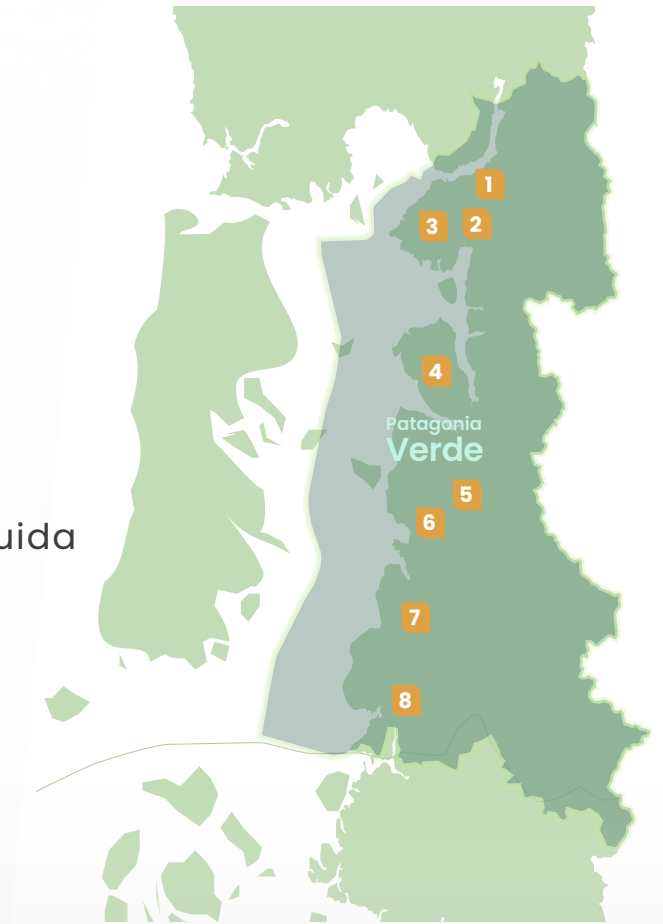

Peligros volcánicos en Patagonia Verde

A continuación te presentamos una importante información para que puedas disfrutar de la naturaleza y la cultura de Patagonia Verde sin comprometer tu seguridad, considerando que en este territorio existen varios volcanes activos: Yate, Hornopirén, Apagado, Huequi, Michinmahuida, Chaitén, Corcovado y Yanteles. Por lo tanto, en un territorio como este, debes estar siempre alerta y, en caso de emergencia, seguir las instrucciones indicadas por las autoridades.

Estos volcanes son monitoreados las 24 horas del día y los 365 días del año por el Observatorio Volcanológico de los Andes del Sur (OVDAS) por medio de una amplia red de equipos altamente especializados. Si prestas atención al semáforo volcánico y sigues las indicaciones oficiales, podrás sentirte siempre seguro.

Ante la eventualidad de un temblor o indicios de actividad volcánica en cualquier punto de la Patagonia Verde, dirígete a las zonas seguras, las cuales están señaladas en el mapa de peligros volcánicos. En este mapa, los colores representan los distintos niveles de peligro de las áreas que podrían ser afectadas por coladas de lavas y/o lahares. Además, se muestran los límites externos de las zonas que pueden ser cubiertas por piroclastos de caída.

Volcanes principales de Patagonia Verde

- 1 Volcán Yate
- 2 Volcán Hornopirén
- 3 Volcán Apagado
- 4 Volcán Huequi
- 5 Volcán Michinmahuida
- 6 Volcán Chaitén
- 7 Volcán Corcovado
- 8 Volcán Yanteles

Peligros Volcánicos