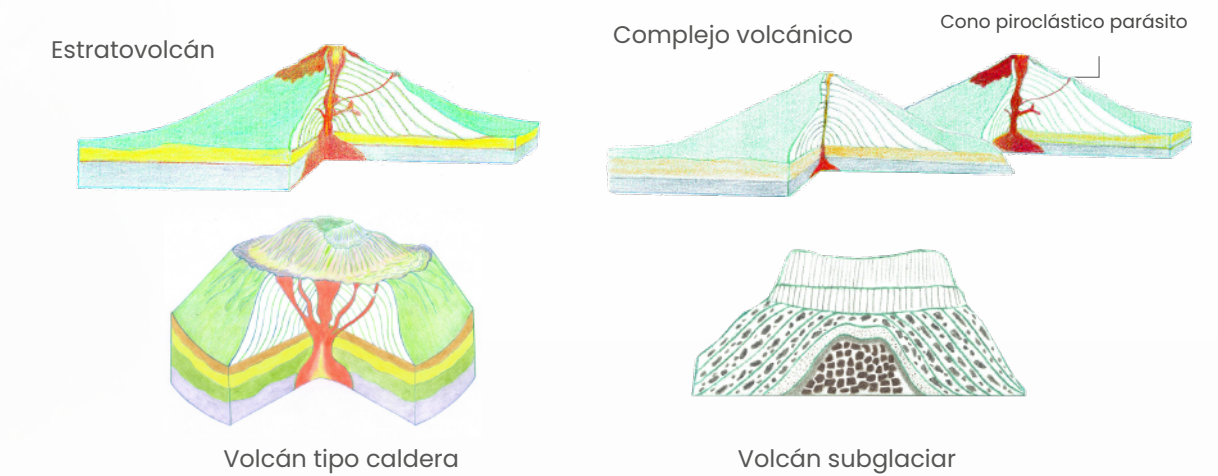

Ante la eventualidad de un temblor o indicios de actividad volcánica en cualquier punto de la Patagonia Verde, dirígete a las zonas seguras, las cuales están señaladas en el mapa de peligros volcánicos. En este mapa, los colores representan los distintos niveles de peligro de las áreas que podrían ser afectadas por coladas de lavas y/o lahares. Además, se muestran los límites externos de las zonas que pueden ser cubiertas por piroclastos de caída.

Volcanes principales de Patagonia Verde

- 1 Volcán Yate
- 2 Volcán Hornopirén
- 3 Volcán Apagado
- 4 Volcán Huequi
- 5 Volcán Michinmahuida
- 6 Volcán Chaitén
- 7 Volcán Corcovado
- 8 Volcán Yanteles

Peligros Volcánicos

Tipos de volcanes de Patagonia Verde

Para conocer los fabulosos volcanes de Patagonia Verde te invitamos a recorrer las georrutas **1** (Yate, Hornopirén, Michinmahuida y Corcovado); **5** (Yate); **6** (Hornopirén); **11**, **14** y **15** (Michinmahuida); **12** (Chaitén); **13** (Chaitén y Corcovado); y **20** (Yanteles). Al final de esta guía encontrarás importante información sobre los peligros geológicos de Patagonia Verde, incluyendo los peligros volcánicos y de remociones en masa.